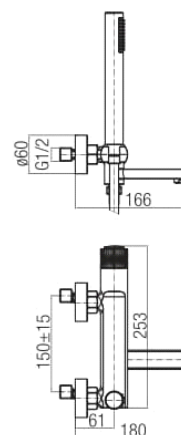

Seria Decor Black

Bateria wannowa ścienna

Kod	Element sterujący	Klasa przepływu	Przyłącza	EAN13
2420670	mieszacz Φ 35 niski	B/A	G1/2	5902273557210

Zastosowanie:

Do stosowania w instalacjach zimnej i ciepłej wody w budynkach

Typ:

Baterie wannowe

Dane techniczne:

Zalecane ciśnienie robocze: 0,1-0,5 MPa
Temperatura maksymalna: 90°C

Gwarancja:

25 lat

Materiały:

mosiądz